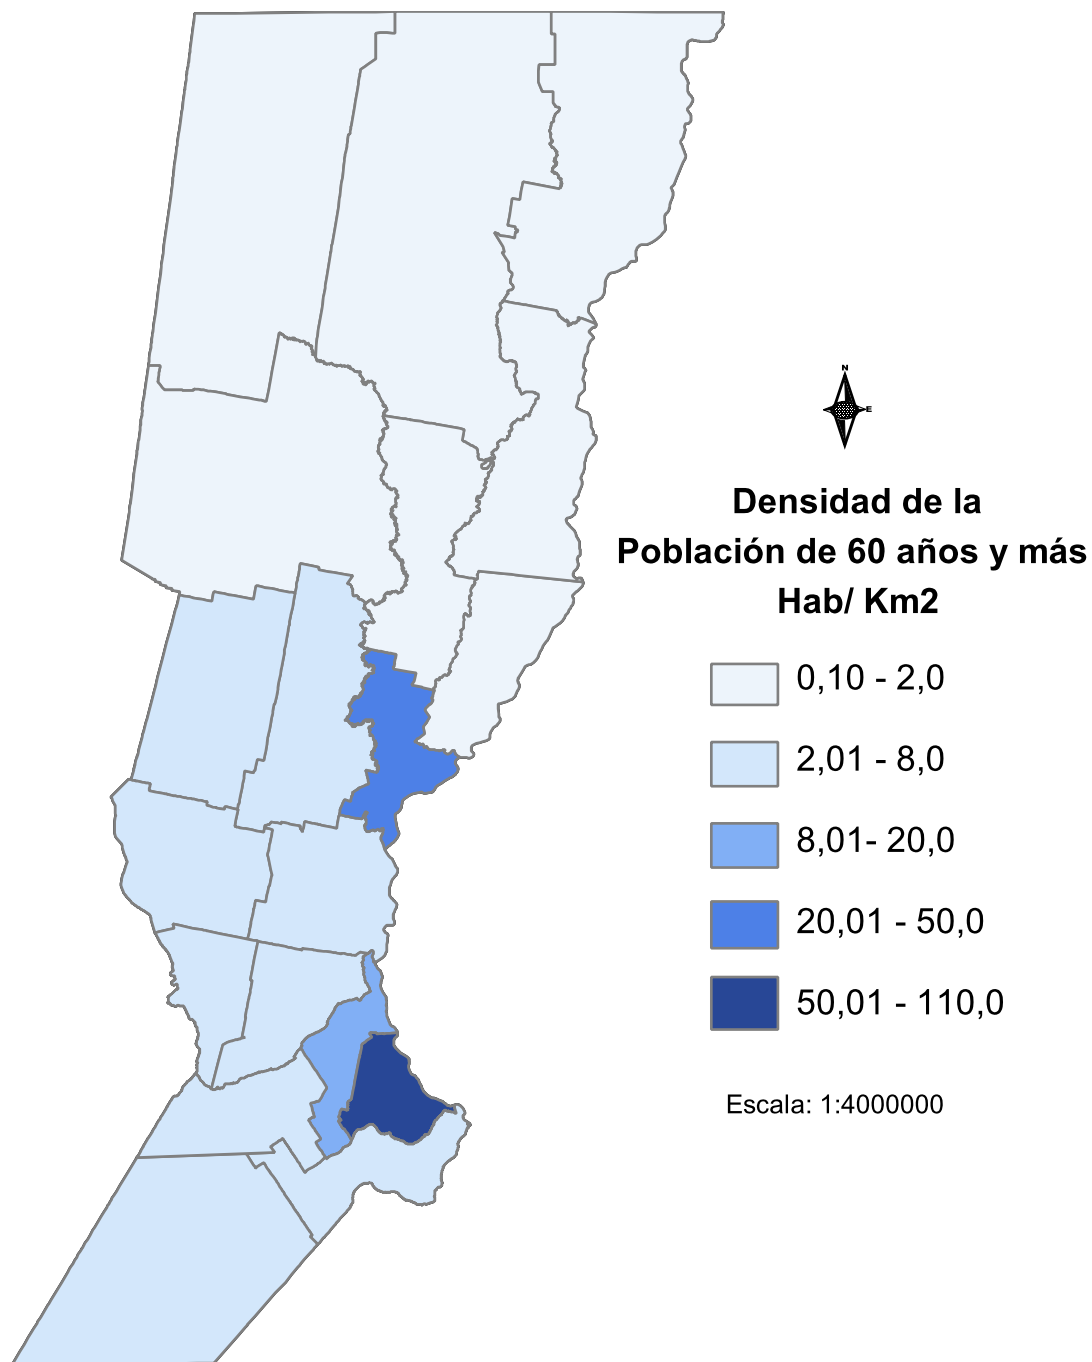

Densidad de la Población de 60 años y más.

Provincia Santa Fe por departamento. Año 2010

Fuente: IPEC, Censo Nacional de Población, Hogares y Viviendas 2010